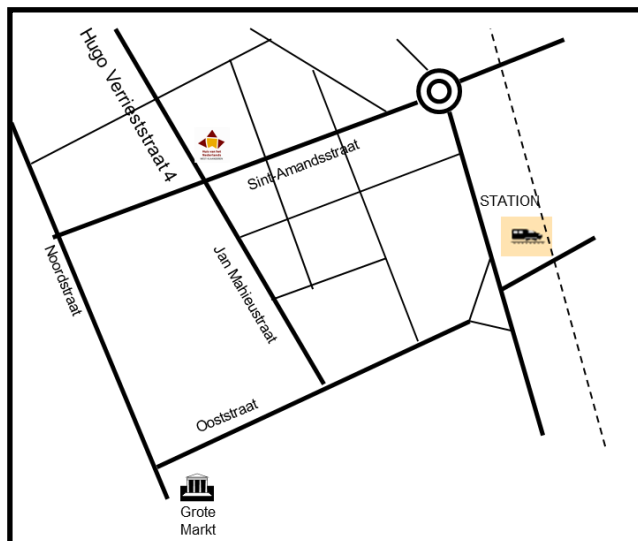

ROESELARE

AGENTSCHAP
INTEGRATIE &
INBURGERING

Nederlands leren?

Kom naar dienst Nederlands leren in Roeselare.

Hugo Verrieststraat 4
8800 Roeselare

051 24 36 60

roeselare@integratie-inburgering.be

OPEN

Maandag | Lundi | Monday:	13:00 - 16:00 *
Dinsdag | Mardi | Tuesday:	13:00 - 16:00
Woensdag | Mercredi | Wednesday:	13:00 - 16:00
Donderdag | Jeudi | Thursday:	09:00 - 12:00
Donderdag 07/12/2017	09:00 - 11:30
Vrijdag | Vendredi | Friday:	09:00 - 12:00

Open tot 18:30 op volgende data:
Ouvrert jusqu'à 18:30 aux dates suivantes:
Open until 18:30 on the following dates:

09/10/2017
23/10/2017
06/11/2017
20/11/2017

Gesloten | fermé | closed

14/11/2017

Op onze website vind je de openingsuren en contactgegevens van alle andere locaties:

Kan je niet komen tijdens de openingsuren? Bel of stuur een mail om een afspraak te maken.

Si vous ne pouvez pas venir pendant les heures d'ouverture, appelez ou envoyez un e-mail pour fixer un rendez-vous.

If you are not available during opening hours, call or send an e-mail to make an appointment.